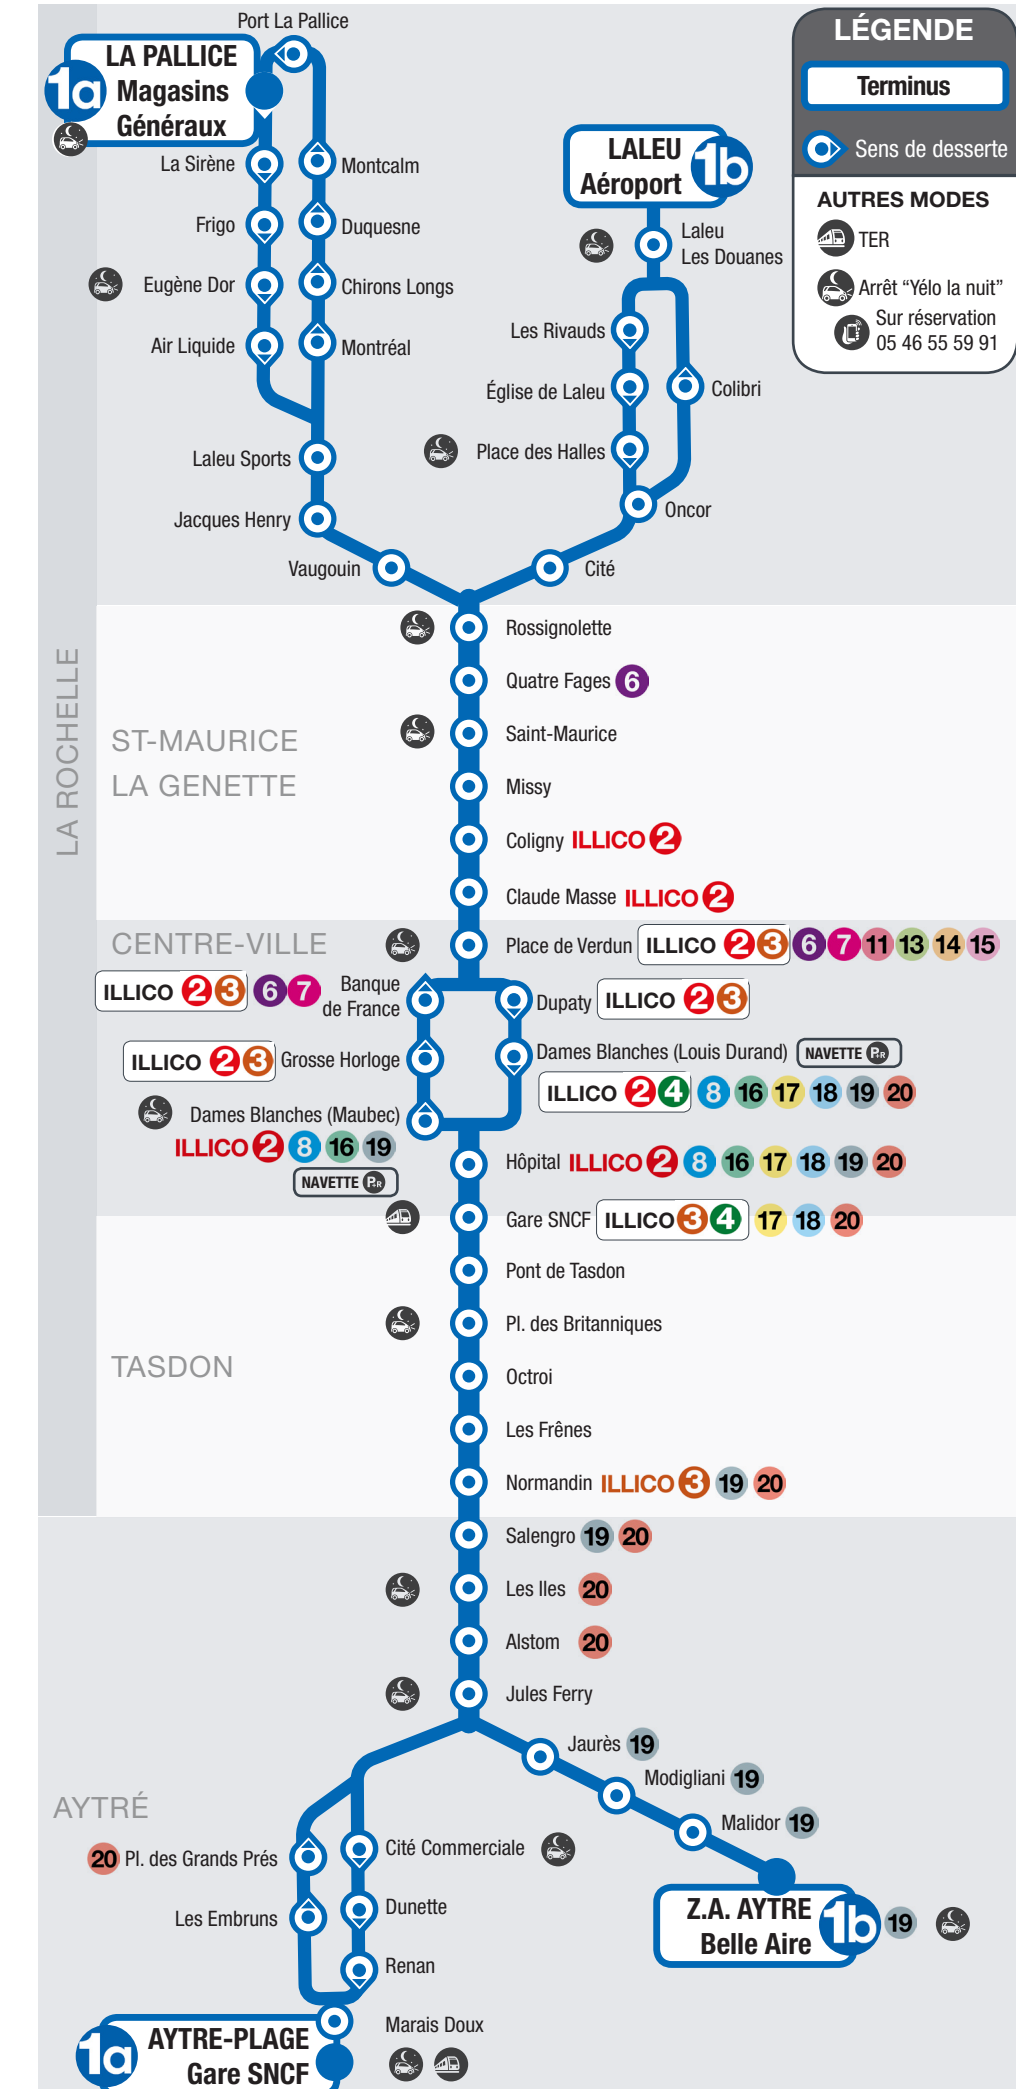

POINTS D'ARRÊTS

LÉGENDE

Terminus

Sens de desserte

AUTRES MODES

TER

Arrêt "Yélo la nuit"

Sur réservation 05 46 55 59 91

HORAIRES Valables toute l'année de septembre à juin