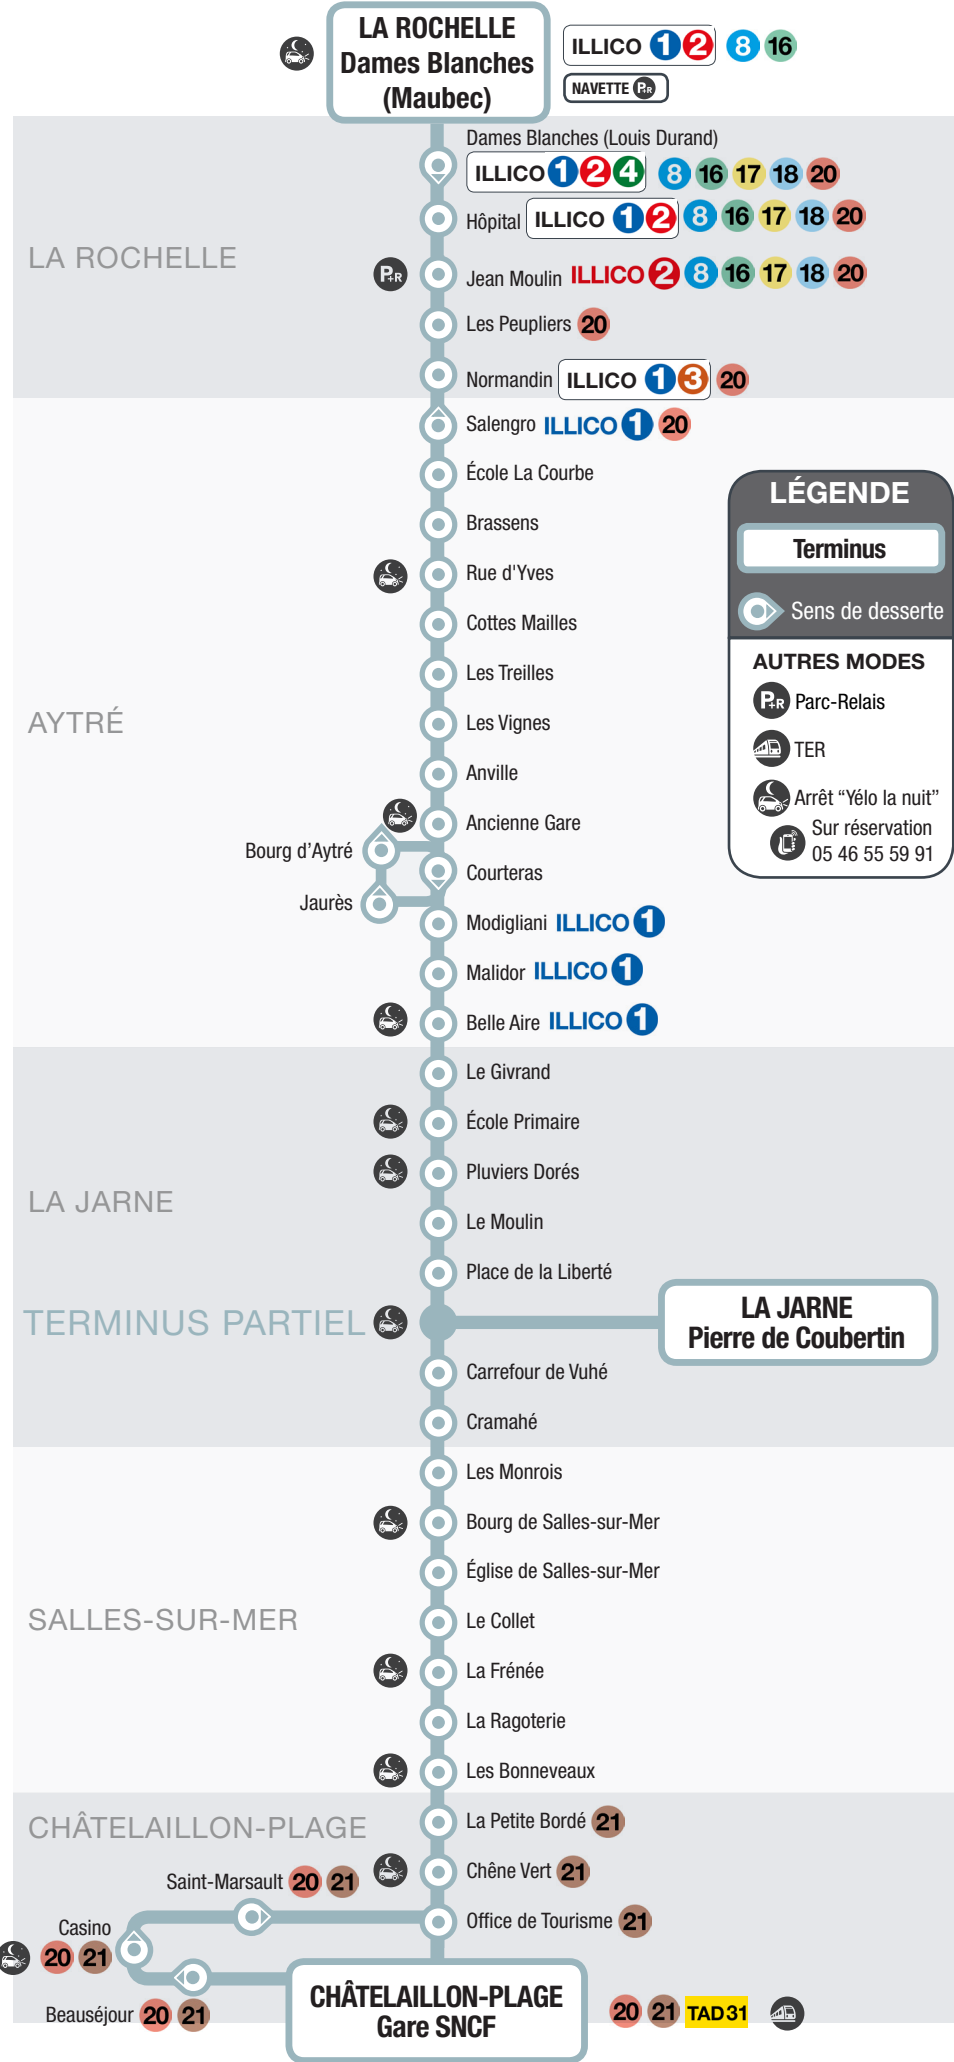

POINTS D'ARRÊTS

LÉGENDE

- Terminus
- Sens de desserte
- AUTRES MODES
 - Parc-Relais
 - TER
 - Arrêt "Yélo la nuit"
 - Sur réservation 05 46 55 59 91

HORAIRES Valables toute l'année à partir du 04.09.2017 19 DU LUNDI AU VENDREDI